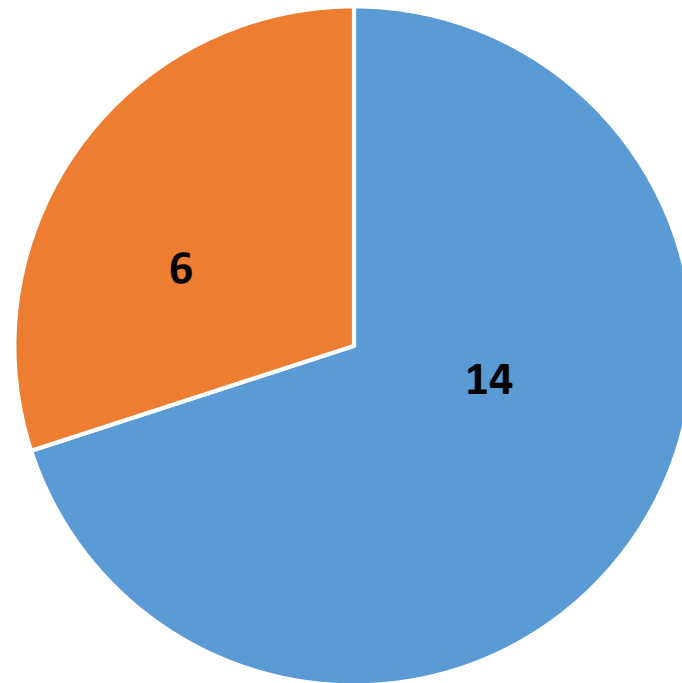

**DATA STATISTIK PEGAWAI
KAPANEWON IMOIRI
TAHUN 2022**

DATA PEGAWAI KAPANEWON IMOIRI BERDASARKAN JENIS KELAMIN

■ Laki-Laki ■ Perempuan

DATA PEGAWAI KAPANEWON IMOIRI BERDASARKAN TINGKAT PENDIDIKAN

DATA PEGAWAI KAPANEWON IMOIRI BERDASARKAN GOLONGAN