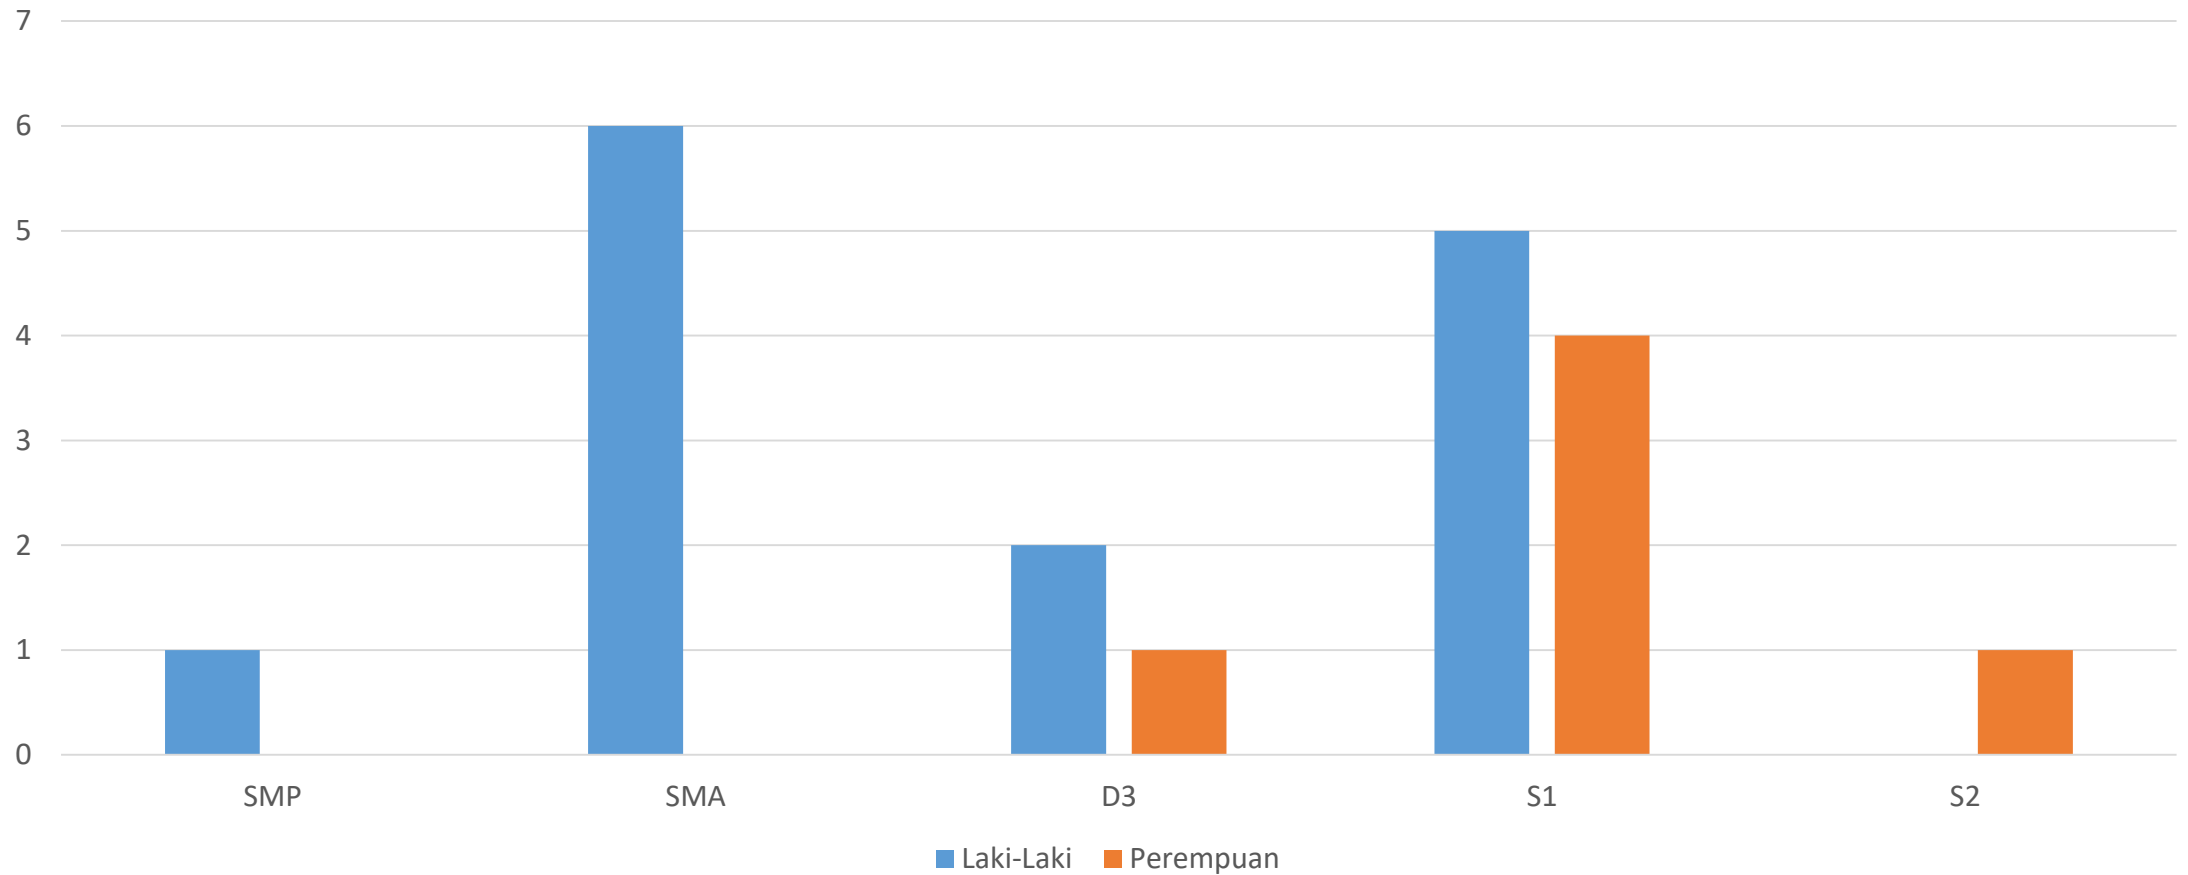

**DATA STATISTIK PEGAWAI
KAPANEWON IMOIRI
TAHUN 2022**

DATA PEGAWAI KAPANEWON IMOIRI BERDASARKAN JENIS KELAMIN

■ Laki-Laki ■ Perempuan

DATA PEGAWAI KAPANEWON IMOIRI BERDASARKAN TINGKAT PENDIDIKAN

DATA PEGAWAI KAPANEWON IMOIRI BERDASARKAN GOLONGAN